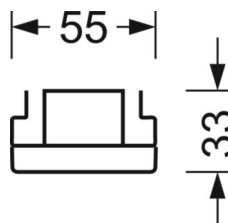

Механика

цвет корпуса	белый стандартный для электротехники RAL 9016
размеры (LxWxH/DxH)	1531mm x 55mm x 33mm
вес (нетто)	2kg
Вид монтажа	сборка трековых систем, световая структура

DEEP-LINK

<https://www.regiolum.de/ru/article/19415004120>

Ссылка	LED 9000lm 830
ηLB	100 %
Φ ↓/↑	98 % / 2 %
UGR поп./вдоль	21.5 / 21.9

размеры

L	1531 mm	Длина
B	55 mm	Ширина
H	33 mm	Высота