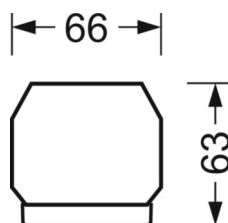

Механика

цвет корпуса	белый стандартный для электротехники RAL 9016
размеры (LxWxH/DxH)	1531mm x 55mm x 33mm
вес (нетто)	2kg
Вид монтажа	сборка трековых систем, световая структура

DEEP-LINK

<https://www.regiolum.de/ru/article/19415004120>

Ссылка	LED 9000lm 830
ηLB	100 %
Φ ↓/↑	98 % / 2 %
UGR поп./вдоль	21.5 / 21.9

размеры

L	1531 mm	Длина
B	55 mm	Ширина
H	33 mm	Высота