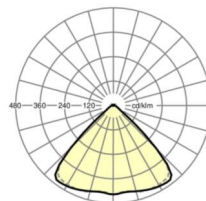

Механика

цвет корпуса	белый стандартный для электротехники RAL 9016
размеры (LxWxH/DxH)	1531mm x 55mm x 33mm
вес (нетто)	2kg
Вид монтажа	сборка трековых систем, световая структура

DEEP-LINK

<https://www.regiolum.de/ru/article/19415004120>

Ссылка	LED 9000lm 830
ηLB	100 %
Φ ↓/↑	98 % / 2 %
UGR поп./вдоль	21.5 / 21.9

размеры

L	1531 mm	Длина
B	55 mm	Ширина
H	33 mm	Высота